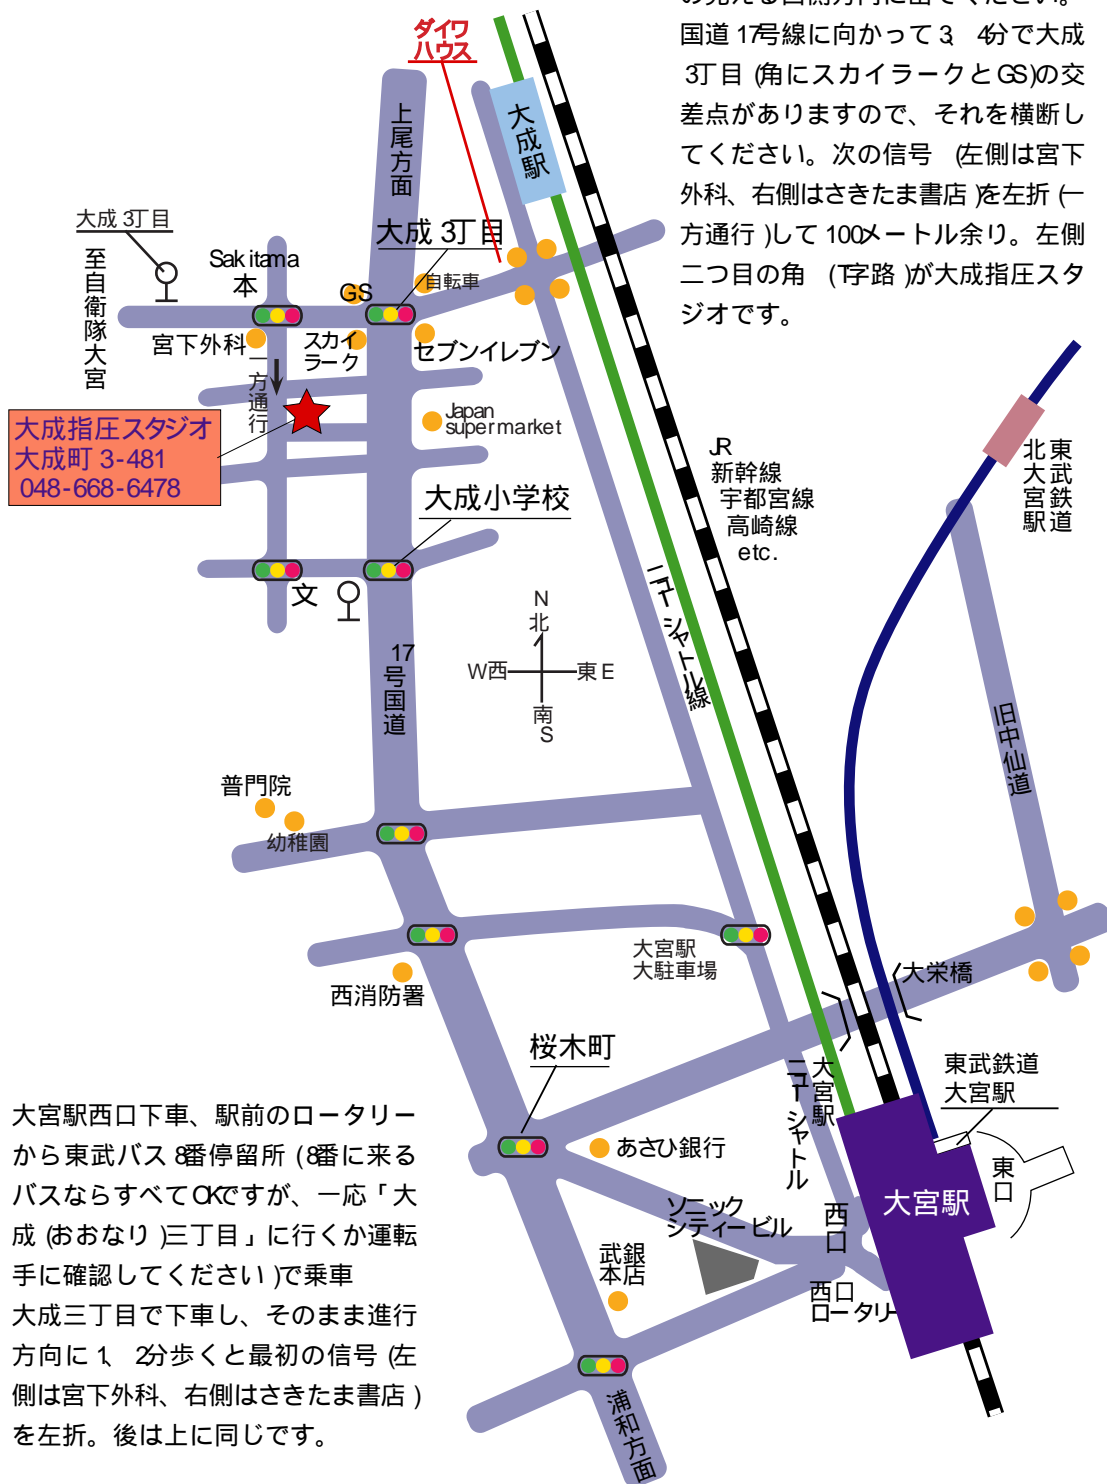

ご案内

1 大宮駅からニューシャトル線で一つ目の大成駅で下車、ダイワハウスの見える西側方向に出てください。国道17号線に向かって3分4秒で大成3丁目(角にスカイラークとGS)の交差点がありますので、それを横断してください。次の信号(左側は宮下外科、右側はさきたま書店)を左折(一方通行)して100メートル余り。左側二つ目の角(字路)が大成指圧スタジオです。

大宮駅西口下車、駅前のロータリーから東武バス8番停留所(8番に来るバスならすべてOKですが、一応「大成(おおなり)三丁目」に行くか運転手に確認してください)で乗車大成三丁目下車し、そのまま進行方向に1分2秒歩くと最初の信号(左側は宮下外科、右側はさきたま書店)を左折。後は上に同じです。